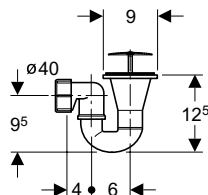

Gamma sifoni

Sifoni per piatto doccia e vasca da bagno

Sifoni per piatto doccia e vasca da bagno

Sifone per piatto doccia con piletta 50 mm

Campo di applicazione

Per piatto doccia con foro piletta da d 52 mm

| | |
|--------------------|-------|
| Materiale | PP |
| Chiusura idraulica | 50 mm |

Dotazione

Piletta in acciaio inossidabile - Raccordo di scarico girevole d 40 mm

| d | Colore | Art. |
|----|---------|--------------|
| 40 | cromato | 150.125.00.1 |

Sifone per piatto doccia con piletta 60 mm

Campo di applicazione

Per piatto doccia con foro piletta da d 62 mm

| | |
|--------------------|-------|
| Materiale | PP |
| Chiusura idraulica | 50 mm |

Dotazione

Piletta in acciaio inossidabile - Raccordo di scarico girevole d 40 mm - Griglia cromata

| d | Colore | Art. |
|----|---------|--------------|
| 40 | cromato | 150.071.21.1 |