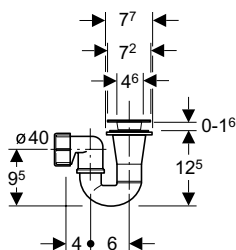

Gamma sifoni

Sifoni per piatto doccia e vasca da bagno

Sifoni per piatto doccia e vasca da bagno

Sifone per piatto doccia con piletta 50 mm

Campo di applicazione

Per piatto doccia con foro piletta da d 52 mm

| | |
|--------------------|-------|
| Materiale | PP |
| Chiusura idraulica | 50 mm |

Dotazione

Piletta in acciaio inossidabile - Raccordo di scarico girevole d 40 mm

| d | Colore | Art. |
|----|---------|--------------|
| 40 | cromato | 150.125.00.1 |

Sifone per piatto doccia con piletta 60 mm

Campo di applicazione

Per piatto doccia con foro piletta da d 62 mm

| | |
|--------------------|-------|
| Materiale | PP |
| Chiusura idraulica | 50 mm |

Dotazione

Piletta in acciaio inossidabile - Raccordo di scarico girevole d 40 mm - Griglia cromata

| d | Colore | Art. |
|----|---------|--------------|
| 40 | cromato | 150.071.21.1 |