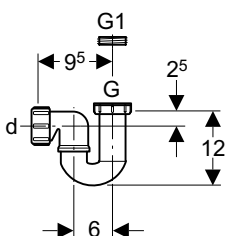

Gamma sifoni

Sifoni per piatto doccia e vasca da bagno

Sifone per piatto doccia con piletta 90 mm

Campo di applicazione

Per piatto doccia con foro piletta da d 90 mm

Caratteristiche

Sifone con tubo ad immersione estraibile - Ingombro 8 cm

Portata di scarico	0,5 l/s
Materiale	PP
Chiusura idraulica	50 mm

Dotazione

Raccordo di scarico d 40 mm - Tappo per piletta cromato

d	Colore	Art.
40	cromato	150.677.21.1

Sifone per piatto doccia

Campo di applicazione

Per piatto doccia con foro piletta da d 52 mm - Per applicazione senza troppopieno - Esecuzione per montaggio grezzo

Materiale	PP
Chiusura idraulica	50 mm

Dotazione

Anello riduttore 1 1/2" x 1 1/4" - Raccordo di scarico d 40 mm

Non compreso: piletta di scarico

d	G	G1	Colore	Art.
40	1 1/2	1 1/4	grigio	150.061.00.1