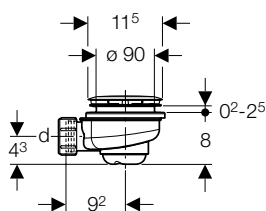

Gamma sifoni

Sifoni per piatto doccia e vasca da bagno

Sifone per piatto doccia con piletta 90 mm

Campo di applicazione

Per piatto doccia con foro piletta da d 90 mm

Caratteristiche

Sifone con tubo ad immersione estraibile - Ingombro 8 cm

Portata di scarico	0,5 l/s
Materiale	PP
Chiusura idraulica	50 mm

Dotazione

Raccordo di scarico d 40 mm - Tappo per piletta cromato

d	Colore	Art.
40	cromato	150.677.21.1

Sifone per piatto doccia

Campo di applicazione

Per piatto doccia con foro piletta da d 52 mm - Per applicazione senza troppopieno - Esecuzione per montaggio grezzo

Materiale	PP
Chiusura idraulica	50 mm

Dotazione

Anello riduttore 1 1/2" x 1 1/4" - Raccordo di scarico d 40 mm