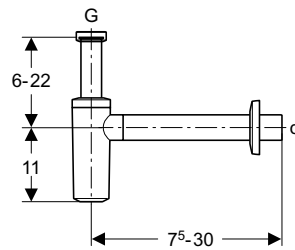

Sifoni per lavabo, bidet e orinatoi

Sifone per lavabo

Campo di applicazione
Per lavabo

Caratteristiche

Sifone a "S" con parete divisoria - Resistente alla corrosione - Congiunzione ad innesto del tubo d'uscita

Materiale	PP bianco / ABS cromato
Chiusura idraulica	75 mm

Dotazione

Tubo d'entrata - Tubo d'uscita con rosone - Guarnizioni

d	G	Colore		Art.
40	1 1/4	bianco	con rosone per piletta	151.035.11.1
40	1 1/4	cromato		151.035.21.1