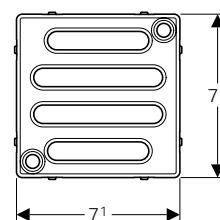

Griglia standard con viti

Campo di applicazione

Per l'installazione con sifone per docce a pavimento art. 154.050.00.1 e 154.052.00.1

Caratteristiche

Non carrabile - Viti di fissaggio antivandaliche - Griglia e viti in acciaio inox

Dotazione

Viti

Art.

154.310.00.1

Griglia Design rotondo

Campo di applicazione

Per l'installazione con sifone per docce a pavimento art. 154.050.00.1 e 154.052.00.1

Caratteristiche

Non carrabile - Acciaio inox spazzolato

Art.

154.311.00.1

Griglia Design quadrato

Campo di applicazione

Per l'installazione con sifone per docce a pavimento art. 154.050.00.1 e 154.052.00.1

Caratteristiche

Non carrabile - Acciaio inox spazzolato