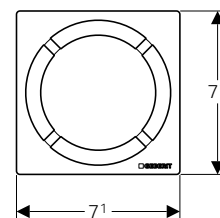

Griglia standard con viti

Campo di applicazione

Per l'installazione con sifone per docce a pavimento art. 154.050.00.1 e 154.052.00.1

Caratteristiche

Non carrabile - Viti di fissaggio antivandaliche - Griglia e viti in acciaio inox

Dotazione

Viti

Art.

154.310.00.1

Griglia Design rotondo

Campo di applicazione

Per l'installazione con sifone per docce a pavimento art. 154.050.00.1 e 154.052.00.1

Caratteristiche

Non carrabile - Acciaio inox spazzolato

Art.

154.311.00.1

Griglia Design quadrato

Campo di applicazione

Per l'installazione con sifone per docce a pavimento art. 154.050.00.1 e 154.052.00.1

Caratteristiche

Non carrabile - Acciaio inox spazzolato