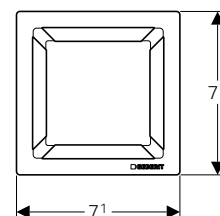

Griglia standard con viti

Campo di applicazione

Per l'installazione con sifone per docce a pavimento art. 154.050.00.1 e 154.052.00.1

Caratteristiche

Non carrabile - Viti di fissaggio antivandaliche - Griglia e viti in acciaio inox

Dotazione

Viti

Art.

154.310.00.1

Griglia Design rotondo

Campo di applicazione

Per l'installazione con sifone per docce a pavimento art. 154.050.00.1 e 154.052.00.1

Caratteristiche

Non carrabile - Acciaio inox spazzolato

Art.

154.311.00.1

Griglia Design quadrato

Campo di applicazione

Per l'installazione con sifone per docce a pavimento art. 154.050.00.1 e 154.052.00.1

Caratteristiche

Non carrabile - Acciaio inox spazzolato