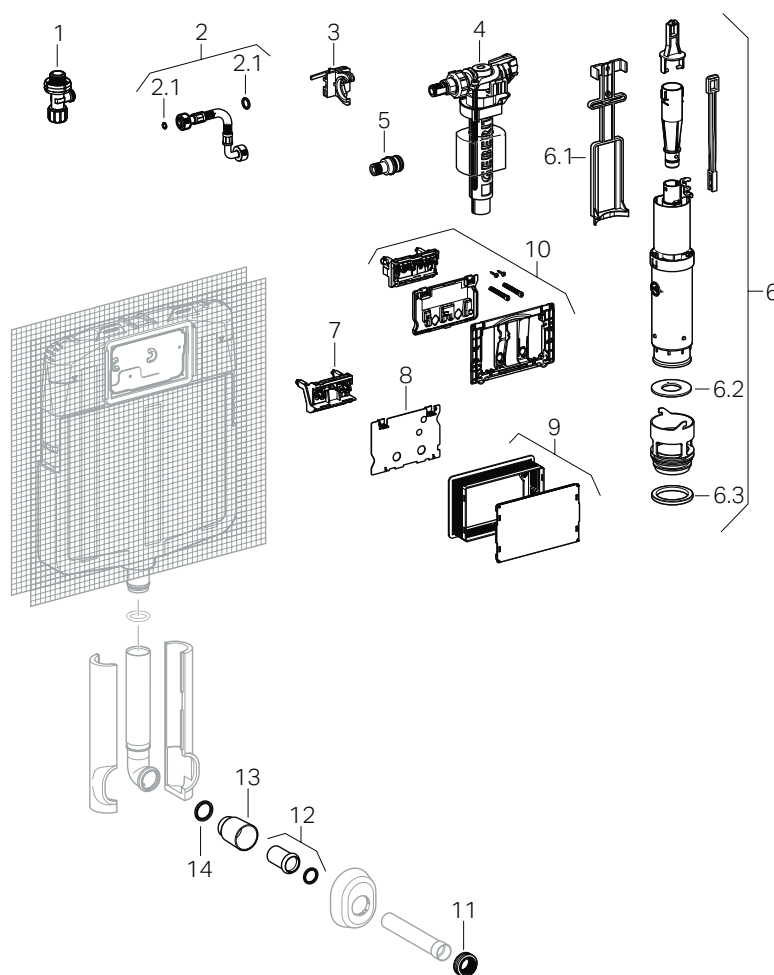

#### Caratteristiche

- Articolo: Unica
- Dimensioni / design: Ispezione: 22 x 14 cm, cass. di risciacquo: 49,5 x 52 cm

Sono disponibili solamente gli articoli elencati nella tabella.

N. pos.	Art. no.	Descrizione	Link
1	<b>242.414.00.1</b>	Rubinetto intercettazione UP720	
2	<b>241.288.00.1</b>	Flessibile	
2	<b>241.289.00.1</b>	Flessibile con rivestimento in PVC	
2.1	<b>240.922.00.1</b>	O-ring di EPDM 19 x 2 mm	
3	<b>241.286.00.1</b>	Supporto per rubinetto galleggiante Tipo380 (Tipo380)	
4	<b>240.784.00.1</b>	Rubinetto a galleggiante Tipo380 (Tipo380)	
4		Rubinetto a galleggiante Geberit tipo 380, allacciamento idrico laterale	vedi pagina 186
5	<b>241.670.00.1</b>	Raccordo	
6	<b>241.290.00.1</b>	Campana Twico completa	
6.1	<b>241.292.00.1</b>	Fermacampana	
6.2	<b>241.291.00.1</b>	Guarnizione per campana d 525 x 195 mm	
6.3	<b>241.293.00.1</b>	Guarnizione per bacinella	
7	<b>241.285.00.1</b>	Supporto Twico	
8	<b>241.283.00.1</b>	Placca di protezione	
9	<b>241.284.00.1</b>	Protezione per cantiere completa	
10	<b>242.351.00.1</b>	Kit di adattamento placche Sigma su Unica	
11	<b>119.668.00.1</b>	Morsetto ad innesto in gomma per cassetta a bassa posizione foro 55 mm	
12	<b>855.600.00.1</b>	Manicotto in polietilene	
13	<b>362.796.92.1</b>	Tappo di protezione d 45 mm	
14	<b>362.771.00.1</b>	Guarnizione	