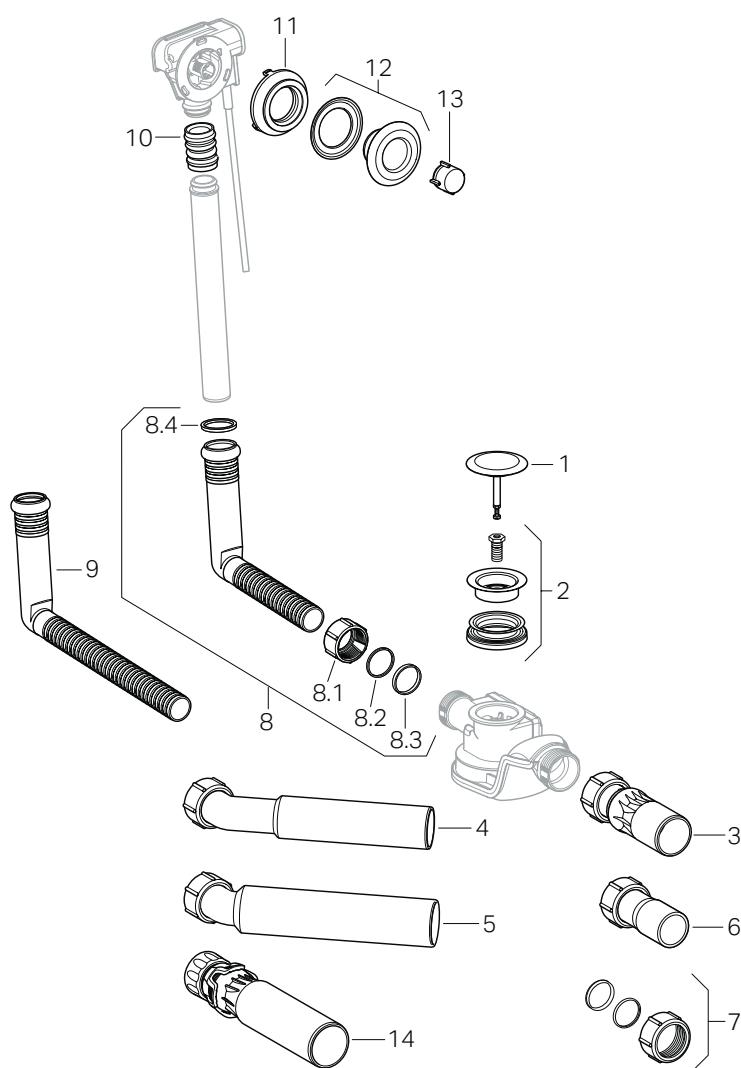

10.1 Sistemi di scarico per vasche da bagno

10.1.1 Scarichi

Sifone per vasca Geberit con azionamento a pressione PushControl, d52

dal 2008

150.765.11.1

150.765.21.1

150.766.11.1

150.766.21.1

150.767.21.1

Sistemi di scarico per vasche da bagno

Sifoni Geberit

Sono disponibili solamente gli articoli elencati nella tabella.

N. pos.	Art. no.	Descrizione
1	241.715.11.1	Tappo piletta colore bianco
1	241.715.21.1	Tappo piletta colore cromato
2	241.717.00.1	Piletta completa
7	241.995.00.1	Dado con guarnizione
8	854.405.06.1	Curva d'allacciamento per sifone
8.1	854.406.06.1	Dado d 32 mm
8.2	894.050.16.1	Anello premistoppa d 32 mm
8.3	891.210.00.1	Guarnizione d 32 mm
8.4	362.790.00.1	Guarnizione per manicotto innesto d 32 mm
9	241.718.00.1	Curva di allacciamento al troppopieno
11	241.712.16.1	Guarnizione di fissaggio portarosone
12	241.713.11.1	Rosone colore bianco
12	241.713.21.1	Rosone colore cromato
13	241.714.11.1	Pulsante colore bianco
13	241.714.21.1	Pulsante colore cromato

Prodotti compatibili:

- Accessori di completamento, per sifone per vasca Geberit con azionamento a pressione PushControl, d52 dal 2008 vedi pagina 259