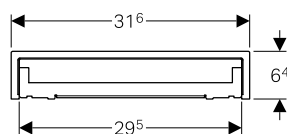

Copertura per sifone docce a parete, Combifix e Duofix, piastrellabile, multi

Campo di applicazione

Per moduli per docce Geberit a partire dal 2014 - Per la posa di più piastrelle

Caratteristiche

Copertura estraibile per la manutenzione in materia sintetica

Dotazione

Supporto per le piastrelle - Cornice di copertura - Griglia fermacapelli - Chiave a brugola

Art.

154.339.00.1