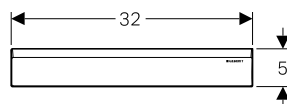

Copertura estraibile per la manutenzione in materia sintetica

**Dotazione**

Supporto per le piastrelle - Cornice di copertura - Griglia fermacapelli - Chiave a brugola

Art.

154.339.00.1

**Copertura per sifone docce Geberit Combifix e Duofix****Caratteristiche**

Copertura estraibile per la manutenzione, in materia sintetica

**Dotazione**

Griglia estraibile - Chiave a brugola

**Colore**

bianco

cromato

Art.

154.335.11.1