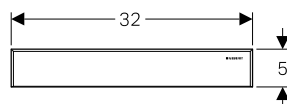

Copertura per sifone docce Geberit Combifix e Duofix

Caratteristiche

Copertura smontabile per la manutenzione, in acciaio inox spazzolato

Dotazione

Griglia estraibile - Chiave a brugola

Colore

acciaio spazzolato

Art.

154.336.FW.1