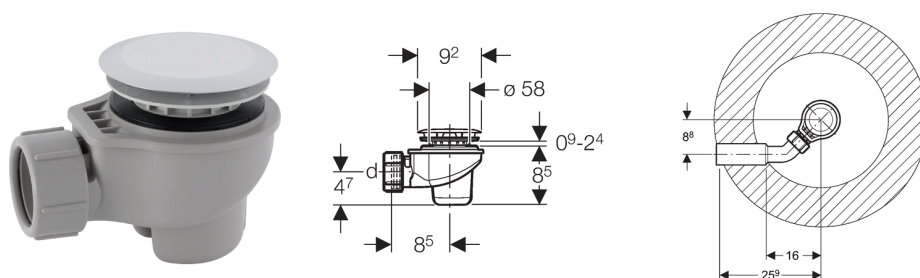

Sifone doccia Geberit d62, con tappo per piletta

Campo di applicazione

- Per piatti doccia con foro per la piletta \varnothing 62 mm

Caratteristiche

- Tubo ad immersione smontabile

Dati tecnici

Portata massima di scarico con altezza battente 120 mm	0,65 l/s
Altezza della chiusura idraulica	50 mm

Dotazione

- Piletta di scarico
- Sifone
- Bocchettone \varnothing 40 mm
- Accessori di completamento
- Materiale di fissaggio

Articolo

Art. no.	Superficie	d, \varnothing [mm]
150.689.21.1	Cromato lucido	40