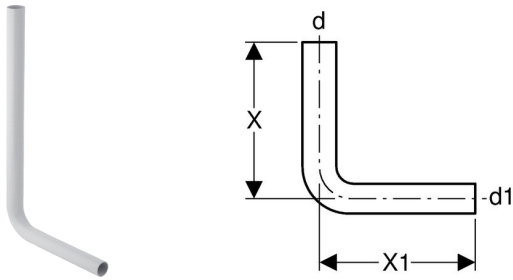

Curva di risciacquo 90° Geberit a media posizione

Campo di applicazione

- Per l'allacciamento di cassette di risciacquo esterne a bassa e media posizione con un vaso WC

Dati tecnici

Materiale PVC

Articolo

Art. no.	Colore	d, \varnothing [mm]	d1, \varnothing [mm]	X [cm]	X1 [cm]
118.007.10.1	Visone	50	44	65	35
118.007.11.1	Bianco	50	44	65	35
119.007.11.1	Bianco	50	40	65	35