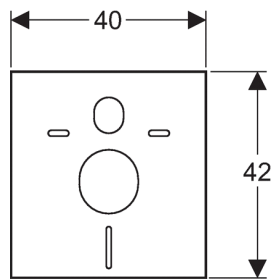

**Set disaccoppiante Geberit per WC sospeso**

---

**Campo di applicazione**

- Per il disaccoppiamento dei WC e dei bidet dalla struttura
- Per WC e bidet con distanza dei fissaggi 18 o 23 cm

**Caratteristiche**

- Bianco

**Dati tecnici**

Materiale	PE-E
-----------	------

---

**Dotazione**

- 2 rondelle
- 2 manicotti d'isolamento
- Materassino fonoisolante

**Articolo**

Art. no.	s [mm]
156.050.00.1	6