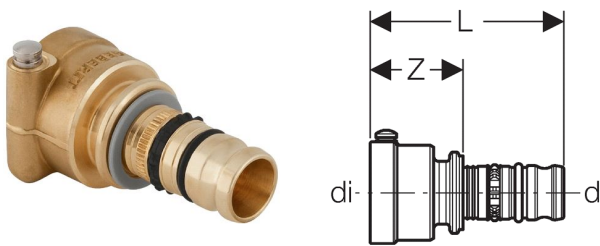

Adattatore Geberit Mepla su Compact

Campo di applicazione

- Per impianti civili, l'industria e le costruzioni navali
- Panoramica applicazioni: Geberit Mepla

Caratteristiche

- Non ermetico se non pressato
- Smontabile
- O-ring in EPDM
- Codolo da pressare con coperchio di protezione trasparente

Dati tecnici

Materiale Ottone CW617N

Articolo

Art. no.	d, \emptyset [mm]	di, \emptyset [mm]	L [cm]	Z [cm]
612.424.00.5	16	21	5	2,4
612.425.00.5	20	21	5,3	2,4
612.426.00.5	26	21	5,8	2,4