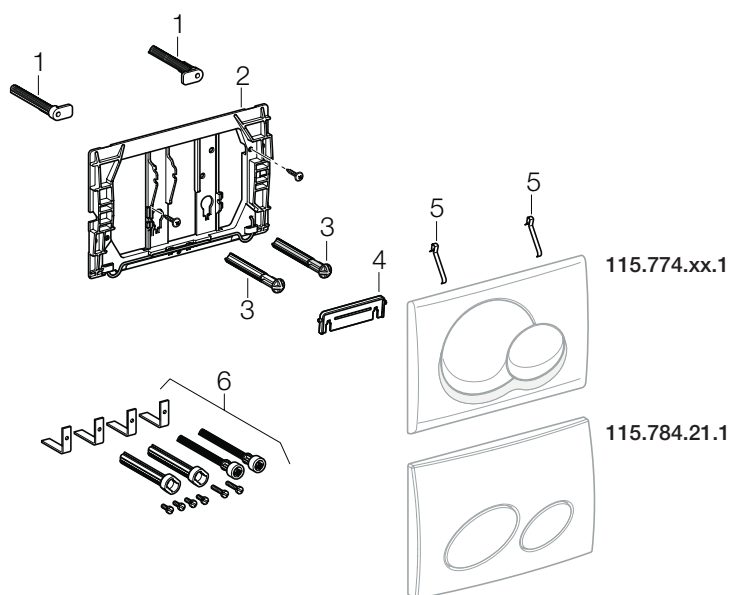

Placca di comando Geberit Beta, per risciacquo a due quantità				2004 al 2011
115.774.11.1	115.774.21.1	115.774.46.1	115.784.21.1	115.774.KA.1

### Caratteristiche

- Articolo: Beta, Beta25
- Dimensioni / design: 24,6 x 16,4 cm

Sono disponibili solamente gli articoli elencati nella tabella.

N. pos.	Art. no.	Descrizione
1	241.299.00.1	Perni distanziatore
2	241.296.00.1	Telaio di fissaggio per placca
3	241.298.00.1	Perno di comando
4	240.934.00.1	Forcella
5	241.295.00.1	Molla per tasto di comando
6	240.938.00.1	Kit di prolungamento per placche di comando