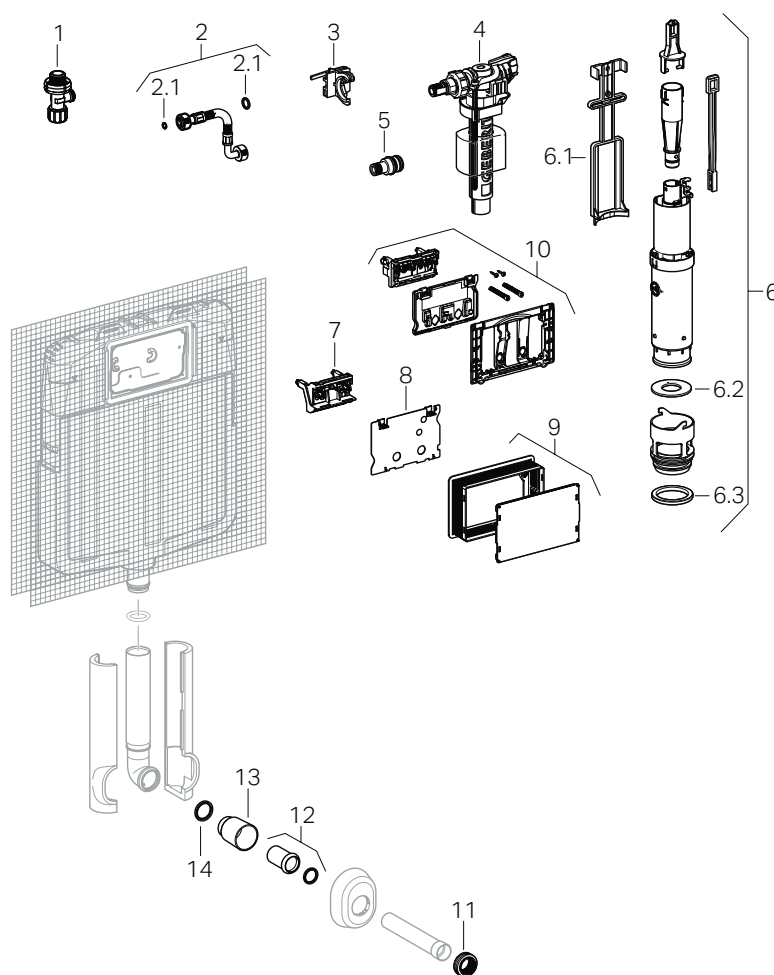

- Articolo: Unica
- Dimensioni / design: Ispezione: 22 x 14 cm, cass. di risciacquo: 49,5 x 52 cm

Sono disponibili solamente gli articoli elencati nella tabella.

N. pos.	Art. no.	Descrizione	Link
1	242.414.00.1	Rubinetto intercettazione UP720	
2	241.288.00.1	Flessibile	
2	241.289.00.1	Flessibile con rivestimento in PVC	
2.1	240.922.00.1	O-ring di EPDM 19 x 2 mm	
3	241.286.00.1	Supporto per rubinetto galleggiante Tipo380 (Tipo380)	
4	240.784.00.1	Rubinetto a galleggiante Tipo380 (Tipo380)	
4		Rubinetto a galleggiante Geberit tipo 380, allacciamento idrico laterale	vedi pagina 186
5	241.670.00.1	Raccordo	
6	241.290.00.1	Campana Twico completa	
6.1	241.292.00.1	Fermacampana	
6.2	241.291.00.1	Guarnizione per campana d 525 x 195 mm	
6.3	241.293.00.1	Guarnizione per bacinella	
7	241.285.00.1	Supporto Twico	
8	241.283.00.1	Placca di protezione	
9	241.284.00.1	Protezione per cantiere completa	
10	242.351.00.1	Kit di adattamento placche Sigma su Unica	
11	119.668.00.1	Morsetto ad innesto in gomma per cassetta a bassa posizione foro 55 mm	
12	855.600.00.1	Manicotto in polietilene	
13	362.796.92.1	Tappo di protezione d 45 mm	
14	362.771.00.1	Guarnizione	