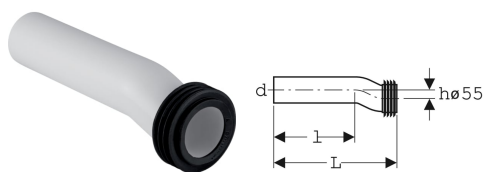

Prolunga per curva di risciacquo con manicotto Geberit, disassato

Figura di esempio

Destinazioni d'uso

- Per il collegamento a \varnothing 55 mm

Proprietà

- Disassato di 1,5 cm

Materiale in dotazione

- Morsetto in EPDM

No. art.	d, \varnothing	Materiale	arc	L	l	h
152.405.00.1	45 mm	PVC	0°	21 cm	14.5 cm	1.5 cm