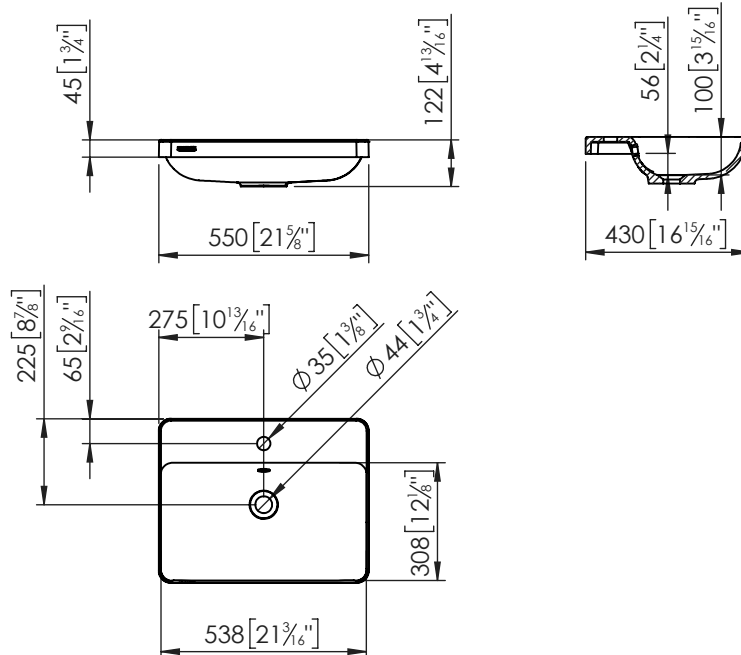

### Lineamenti

- Largo x Larghezza: 550x430 mm
- CON RUBINETTERIA
- CON TRABOCCO

## Informazioni Tecniche

- Tipo di Installazione: semi-incasso
- Alto: 122 mm
- Larghezza: 430 mm
- Largo: 550 mm
- Peso Netto: 8.93 Kg

## Note

Tutte le misure dei prodotti sono nominali e possono variare entro le tolleranze stabilite nel prodotto. Tutte le misure sono espresse in mm [in].

Installare il prodotto seguendo le raccomandazioni nel manuale di installazione.