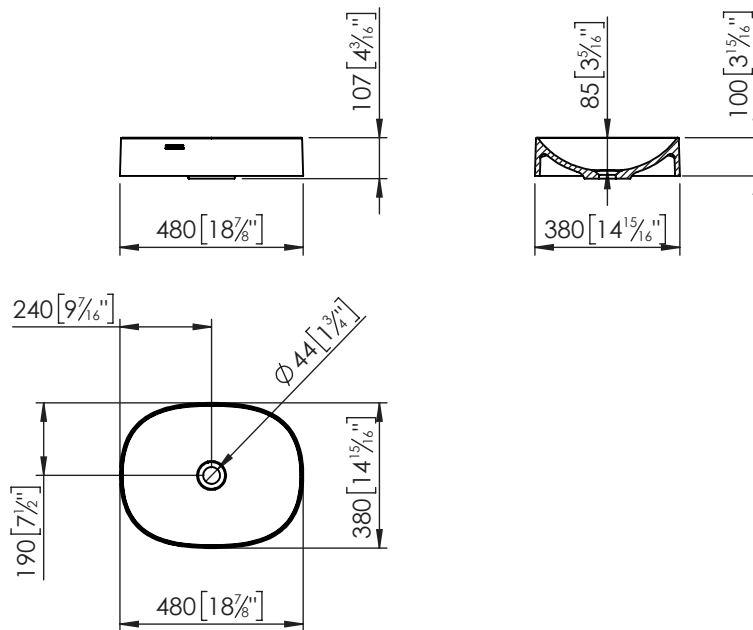

### Lineamenti

- Largo x Larghezza: 480x380 mm

# ELEMENT

**ELEMENT OVAL BL. KR BR ON TOP**  
**48X38**  
100275474

## Informazioni Tecniche

- Tipo di Installazione: appoggio
- Alto: 117 mm
- Larghezza: 380 mm
- Largo: 480 mm
- Peso Netto: 7.42 Kg

## Note

Tutte le misure dei prodotti sono nominali e possono variare entro le tolleranze stabilite nel prodotto. Tutte le misure sono espresse in mm [in].

Installare il prodotto seguendo le raccomandazioni nel manuale di installazione.