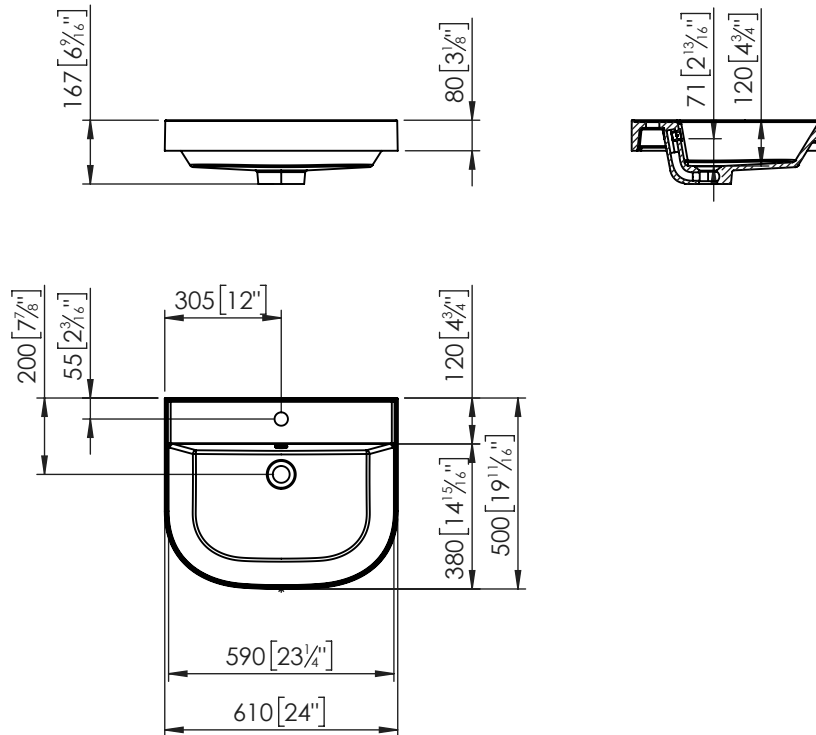

Descrizione

Lineamenti

- Largo x Larghezza: 610x500 mm
- CON TRABOCCO
- CON RUBINETTERIA

Articoli Consigliati

- 100278896 - ESPEJO ONE 35X100
- 100278917 - TOALLERO PARED ONE NEGRO 92
- 100279136 - KIT EMBELLECEDOR REBOSADERO NEGRO D25

LAVABO ONE ROUND BL. BR C/GR C/REB
61X50
100276120

Informazioni Tecniche

- Tipo di Installazione: sospeso
- Alto: 80 mm
- Larghezza: 500 mm
- Largo: 610 mm
- Peso Netto: 14.36 Kg

Note

Tutte le misure dei prodotti sono nominali e possono variare entro le tolleranze stabilite nel prodotto. Tutte le misure sono espresse in mm [in].