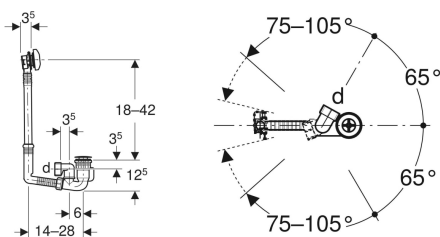

**Sifone per vasca da bagno Geberit con azionamento a rotazione, d52, lunghezza 28 cm, con accessori di completamento, principio controflusso**

Figura di esempio

**Destinazioni d'uso**

- Per vasche da bagno in acciaio, materiale sintetico o ghisa
- Per vasche da bagno di dimensione standard
- Per vasche da bagno con foro per la piletta  $\varnothing$  52 mm

**Proprietà**

- Conforme alla normativa EN 274

**Materiale in dotazione**

- Piletta di scarico
- Sifone
- Accessori di completamento

- Con troppopieno
- Guarnizioni su entrambi i lati su scarico e troppopieno

**Dati tecnici**

Portata di scarico	0.8 l/s
Capacità del troppopieno	0.6 l/s
Altezza della chiusura idraulica	50 mm

- Protezione cantiere
- Materiale di fissaggio

No. art.	Colore / superficie	d, $\varnothing$
150.603.21.6	Cromato lucido	40 mm