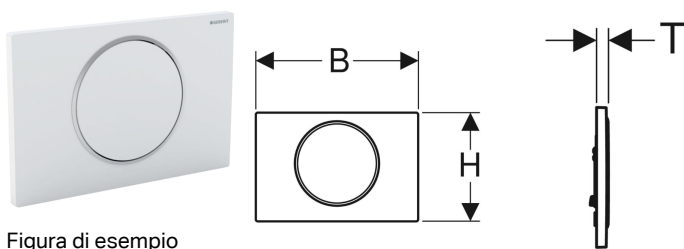

Placca di comando Geberit Sigma10 per risciacquo con possibilità d'interruzione

Figura di esempio

Destinazioni d'uso

- Per l'azionamento del risciacquo con cassette di risciacquo da incasso Sigma

Proprietà

- Perno di comando
- Levetta d'interruzione

No. art.	Colore / superficie	Materiale	B	H	T
115.758.KH.5	Placca e tasto: cromato lucido Anello design: cromosatinato	Materiale sintetico	24.6 cm	16.4 cm	1.4 cm
115.758.KJ.5	Placca e tasto: bianco Anello design: cromato lucido	Materiale sintetico	24.6 cm	16.4 cm	1.4 cm
115.758.KK.5	Placca e tasto: bianco Anello design: dorato	Materiale sintetico	24.6 cm	16.4 cm	1.4 cm
115.758.KM.5	Placca e tasto: nero Anello design: cromato lucido	Materiale sintetico	24.6 cm	16.4 cm	1.4 cm
115.758.SN.5	Placca e tasto: spazzolato, rivestimento facile da pulire Anello design: lucidato	Acciaio inox	24.6 cm	16.4 cm	1.4 cm
115.758.JT.5	Placca e tasto: bianco verniciato opaco, rivestimento facile da pulire Anello design: lucidato	Acciaio inox	24.6 cm	16.4 cm	1.4 cm
115.758.14.5	Placca e tasto: nero verniciato opaco, rivestimento facile da pulire Anello design: lucidato	Acciaio inox	24.6 cm	16.4 cm	1.4 cm
115.758.JQ.5	Placca e tasto: cromato verniciato opaco, rivestimento facile da pulire Anello design: cromato lucido	Materiale sintetico	24.6 cm	16.4 cm	1.4 cm

Accessori

- Bocchetta d'inserimento per stick Geberit DuoFresh, per cassetta di risciacquo da incasso Sigma 12 cm
- Bocchetta d'inserimento per stick Geberit DuoFresh, per cassetta di risciacquo da incasso Sigma 8 cm
- Modulo Geberit DuoFresh con attivazione automatica e bocchetta d'inserimento per stick Geberit DuoFresh, per cassetta di risciacquo da incasso Sigma 12 cm
- Modulo Geberit DuoFresh con attivazione automatica e bocchetta d'inserimento per stick Geberit DuoFresh, per cassetta di risciacquo da incasso Sigma 8 cm
- Set di prolunga Geberit per cassette di risciacquo da incasso Sigma, Omega e Kappa