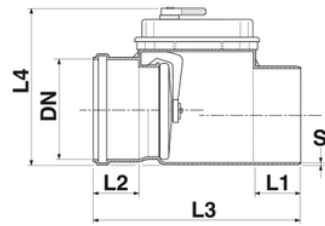

Valvola Antiriflusso Classica O-Ring Ø160

Guarnizione labbro normale

Codice	DN (mm)	S (mm)	L1 (mm)	L2 (mm)	L3 (mm)	L4 (mm)	RAL	Piattello
1551691	160	4,0	74	74	337	255	RAL 8023	TYPE 1