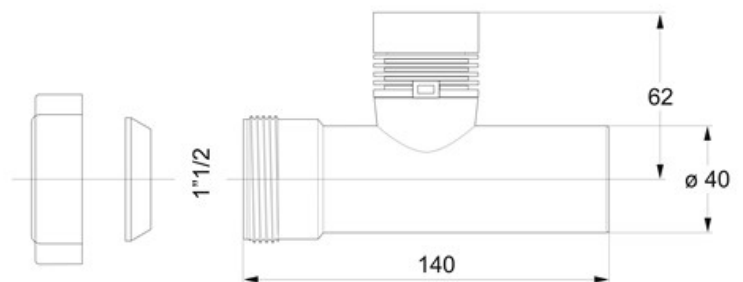

ARTICOLO

**0720AB64B0**

**AIRPIPE BIANCA Ø40X1"1/4**

Tipologia Prodotto

Pilette e sifoni per lavabo/bidet

Valvole di aereazione per sifoni

Informazioni Logistiche

**Pezzi x Conf.:** 25  
**Q.ta x Pallet:** 25  
**Peso Unitario:** 0,08200  
**Portata Lt/m.:**

ORIGINE: MADE IN ITALY

Cod.EAN13: 8030575031873

Cod Doganale :39229000

Scheda Tecnica

**Modello:** AIRPIPE  
**Prodotto:** valvola immissione aria  
**Specifico:** Canotto bianco  
**Spec.Prod.:** Uscita ø 40x140 mm, attacco femmina ø 40 - 1"1/2  
**Materiale1:** ABS  
**Materiale2:**  
**Colore1:** BIANCO  
**Colore2:**