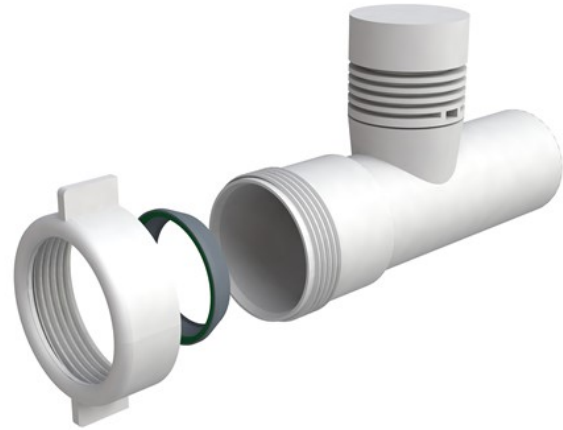

ARTICOLO

**0720AB64B0**

**AIRPIPE BIANCA Ø40X1"1/4**

Tipologia Prodotto

Pilette e sifoni per lavabo/bidet

Valvole di aereazione per sifoni

Informazioni Logistiche

**Pezzi x Conf.:** 25  
**Q.ta x Pallet:** 25  
**Peso Unitario:** 0,08200  
**Portata Lt/m.:**

ORIGINE: MADE IN ITALY

Cod.EAN13: 8030575031873

Cod Doganale :39229000

Scheda Tecnica

**Modello:** AIRPIPE  
**Prodotto:** valvola immissione aria  
**Specifico:** Canotto bianco  
**Spec.Prod.:** Uscita ø 40x140 mm, attacco femmina ø 40 - 1"1/2  
**Materiale1:** ABS  
**Materiale2:**  
**Colore1:** BIANCO  
**Colore2:**